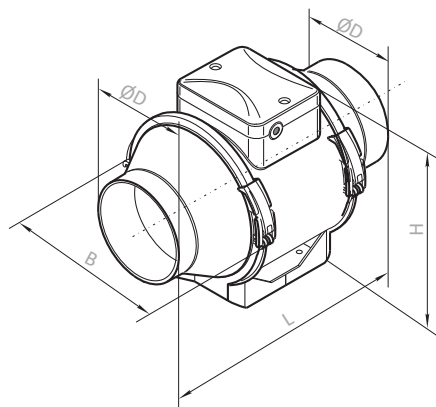

MÉRETEK

Típus	ØD [mm]	B [mm]	H [mm]	L [mm]	Tömeg [kg]
TT MIX 100	96	167	190	246	1.45
TT MIX 125	123	167	190	246	1.79
TT MIX 150	146	223	250	295	3.19
TT MIX 160	158	233	250	295	3.22

BEÉPÍTÉSI JAVASLAT